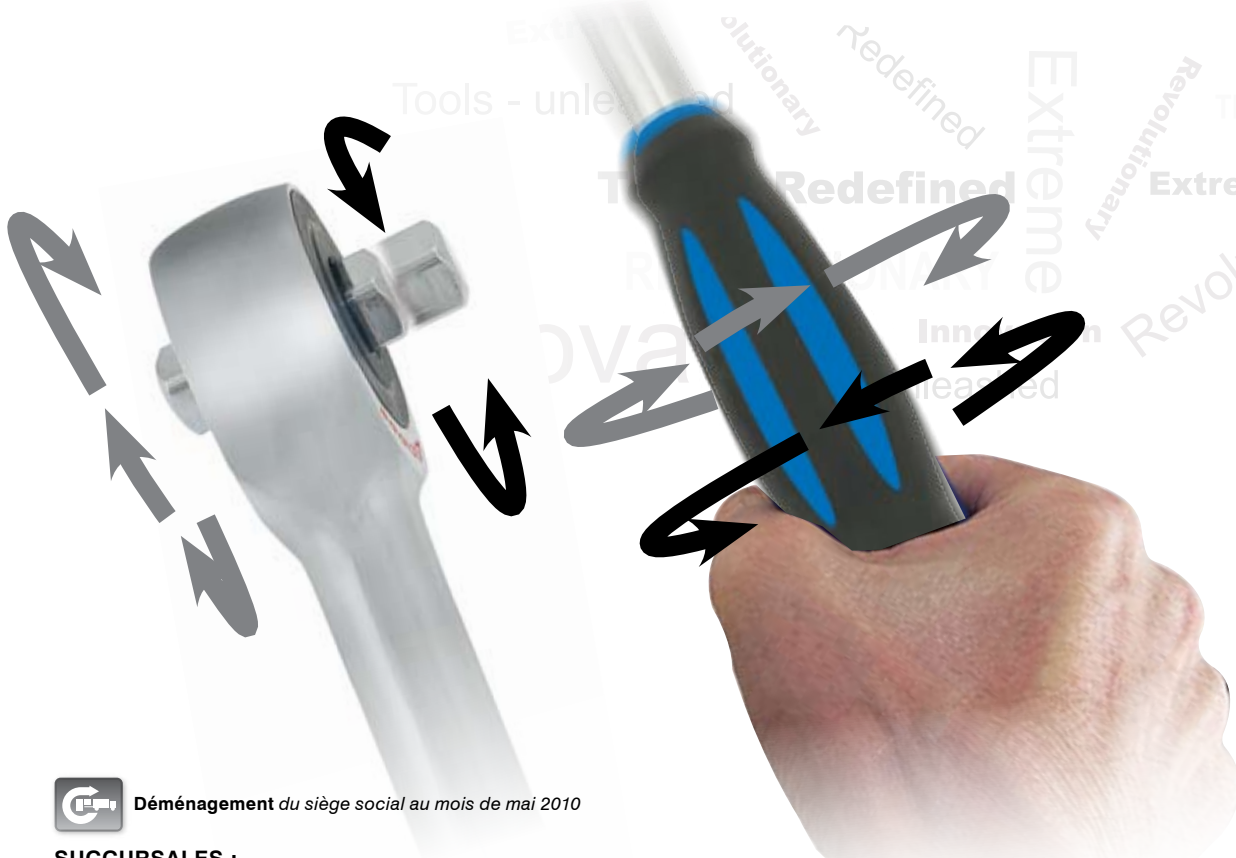

Cliquet twist drive à prise de 3/8"

671923 (TW-3860)

Le cliquet le plus unique et utile chez JET. La poignée Twist Drive breveté est l'outil ultime pour les distances rapprochées ou l'espace est limité pour cliqueter. Conception unique entraînant la douille dans une direction durant le torsadage avec action sens horaire et contre horaire. Ceci permet l'entraînement rapide de fixation dans les endroits restreints sans osciller la poignée. Un outil de choix pour plusieurs applications fournissant le fonctionnement d'un cliquet ordinaire avec torque additionnel. Changer de direction en poussant l'enclume de prise en chrome molybdène à travers le cliquet à plan inversé. Poignée bi-matériels moulées offrant confort et anti-dérapiage à la longueur de jour.

Prise	Pièces	Dents
3/8"	1 (ou 6 pcs POP)	60

Déménagement du siège social au mois de mai 2010

SUCCURSALES :

Vancouver

3260 Production Way
Burnaby, BC V5A 4W4
Tel: (604) 444-5300
Toll Free: 1-800-472-7685
Fax: (604) 444-9227
Toll Free: 1-800-663-7742

Edmonton

5239 - 86th Street
Edmonton, AB T6E 6T1
Toll Free:
Tel: 1-800-472-7685
Fax: 1-800-663-7742

Winnipeg

951 Powell Avenue
Winnipeg, MB R3H 0H4
Tel: (204) 632-6970
Toll Free: 1-800-665-7524
Fax: (204) 694-9534
Toll Free: 1-877-694-9534

Toronto

979 Gana Court
Mississauga, ON L5S 1N9
Tel: (905) 565-8661
Toll Free: 1-800-387-3879
Fax: (905) 565-7266
Toll Free: 1-800-267-3310

Montréal

4620, rue Garand
St. Laurent, QC H4R 2A2
Sans frais :
Tél : 1-800-363-2885
Télé : 1-800-267-3310

Halifax

110 - 11 Morris Drive
Dartmouth, NS B3B 1M2
Tel: (902) 468-8324
Toll Free: 1-800-472-7686
Fax: (902) 468-3461
Toll Free: 1-877-468-3461

®Équipement & Outillage JET Ltée accepte aucune responsabilité pour la typographie et les erreurs de prix. Équipement & Outillage JET Ltée réserve le droit d'annuler des commandes survenues par de telles erreurs. Les prix sont sujet aux corrections ou aux changements sans avis préalable. Nous réservons le droit de limiter les quantités. Taxes en sus.