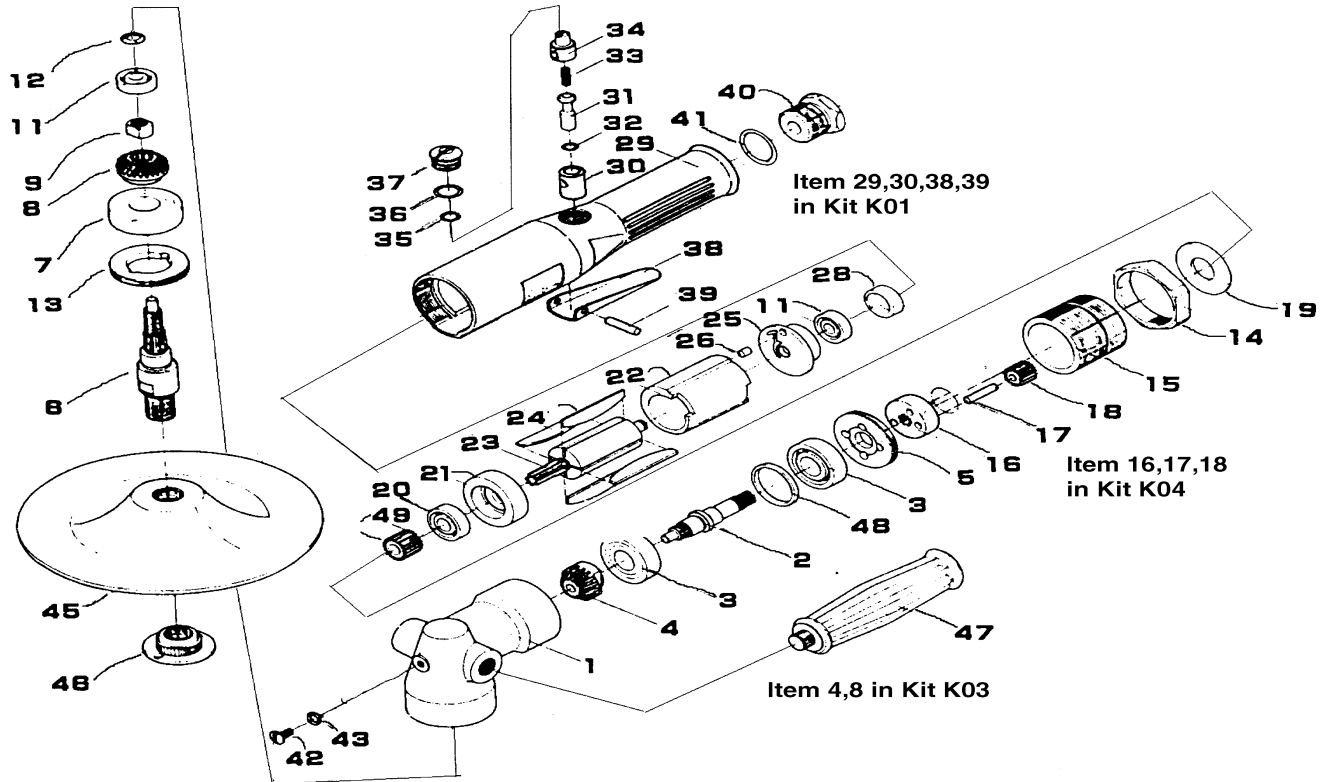

AS700 7" ANGLE SANDER PRODUCT # 403108

REF	PART NUMBER	DESCRIPTION	REQ	REF	PART NUMBER	DESCRIPTION	REQ
1	PUT-AS700-70001	AS700 Main Shaft Casing	1	29	PUT-AS700-12011	AS700 Motor Housing	1
2	PUT-AS700-70002	AS700 Main Shaft	1	30	PUT-AS700-70030	AS700 Bushing	1
3	PB6201-2Z	AS700 Ball Bearing	2	31	PUT-AS700-70035	AS700 Valve Stem	1
4	PUT-AS700-70004	AS700 Bevel Pinion	1	32	PUT-AS700-0060	AS700 O-Ring	1
5	PUT-AS700-70005	AS700 Bearing Support	1	33	PUT-AS700-70037	AS700 Valve Spring	1
6	PUT-AS700-70006	AS700 Arbor	1	34	PUT-AS700-70034	AS700 Air Regulator	1
7	PB6203-2Z	AS700 Ball Bearing	1	35	PUT-AS700-0080	AS700 O-Ring	1
8	PUT-AS700-70008	AS700 Bevel Gear	1	36	PUT-AS700-0110	AS700 O-Ring	1
9	PUT-AS700-70009	AS700 Set Nut	1	37	PUT-AS700-70041	AS700 Valve Screw	1
10	PUT-AS700-70010	AS700 Bearing Spacer	1	38	PUT-AS700-38005	AS700 Throttle Lever	1
11	PB608-2Z	AS700 Ball Bearing	2	39	PUT-AS700-25220	AS700 Spring Pin	1
12	PUT-AS700-0608	AS700 Wave Washer	1	40	PUT-AS700-12002	AS700 Air Inlet Bushing	1
13	PUT-AS700-70013	AS700 Arbor Bearing Cap	1	41	PUT-AS700-0180	AS700 O-Ring	1
14	PUT-AS700-70014	AS700 Distance Nut	1	42	PUT-AS700-38043	AS700 Plug	1
15	PUT-AS700-70015	AS700 Internal Gear	1	43	PUT-AS700-0040	AS700 O-Ring	1
16	PUT-AS700-70016	AS700 Idler Spindle	1	44	PUT-AS700-38052	AS700 Inlet Cap	1
17	PUT-AS700-40240	AS700 Needle Roller	3	45	PUT-AS700-70042	AS700 Pad	1
18	PUT-AS700-70018	AS700 Idler Gear	3	46	PUT-AS700-70043	AS700 Pad Nut	1
19	PUT-AS700-12022	AS700 Washer	1	47	PUT-AS700-70047	AS700 Handle	1
20	PB6000-2Z	AS700 Ball Bearing	1	48	PUT-AS700-70048	AS700 Spacer Collar	1
21	PUT-AS700-12019	AS700 Front End Plate	1	49	PUT-AS700-70049	AS700 Sun Gear	1
22	PUT-AS700-12018	AS700 Cylinder	1	50	PUT-AS700-70057	AS700 Wrench (B)	1
23	PUT-AS700-70023	AS700 Rotor	1	51	PUT-AS700-14043	AS700 Wrench (A)	1
24	PUT-AS700-12016	AS700 Rotor Blade	4	K01	PUT-HD12K01	AS700 Motor Housing Kit	1
25	PUT-AS700-12014	AS700 Rear End Plate	1	K02	PUT-HD12K02	AS700 O-Ring Kit	1
26	PUT-AS700-30060	AS700 Spring Pin	1	K03	PUT-AP70K03	AS700 Bevel Gear Kit	1
27	PUT-AS700-008	AS700 External Stop Ring	1	K04	PUT-AS70K04	AS700 Idler Gear Kit	1
28	PUT-AS700-70011	AS700 Bearing Cap	1				