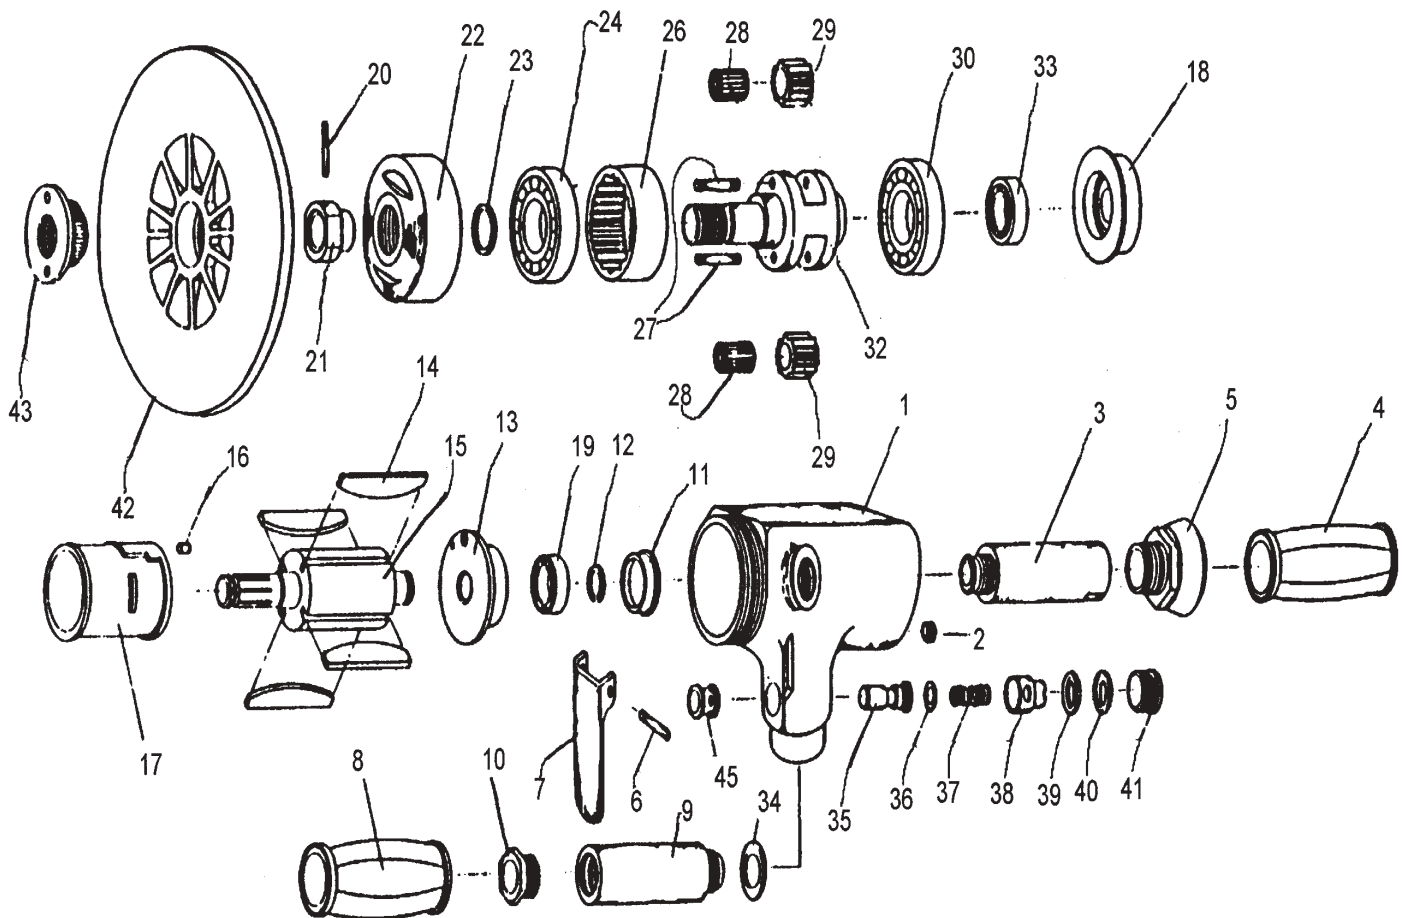

VP700C VERTICAL POLISER PRODUCT # 403117

REF	PART NUMBER	DESCRIPTION	REQ	REF	PART NUMBER	DESCRIPTION	REQ
1	PUTVP70001	VP700C MOTOR HOUSING KIT01	1	26	PUTVP70026	VP700C INTERNAL GEAR	1
2	PUTVP70002	VP700C SET SCREW KIT01	2	27	PUT-NR39230	VP700C NEEDLE ROLLER	2
3	PUTVP70003	VP700C EXHAUST HANDLE	1	28	PUT-NR15138	VP700C NEEDLE ROLLER KIT03	22
4	PUTVP70004	VP700C HANDLE GRIP (EXHAUST)	1	29	PUTVP70029	VP700C PLANET CARRIER KIT03	2
5	PUTVP70005	VP700C EXHAUST DEFLECTOR	1	30	PB6005-2Z	VP700C BALL BRG	1
6	PUT-SP25220	VP700C SPRING PIN	1	32	PUTVP70032	VP700C PLANET CAGE	1
7	PUT-AR38005	VP700C THROTTLE LEVER	1	33	PB6000-2Z	VP700C BALL BRG	1
8	PUTVP70008	VP700C HANDLE GRIP (INLET)	1	34	PUT-ORP0180	VP700C O-RING	1
9	PUTVP70009	VP700C INLET HANDLE	1	35	PUTVP70035	VP700C VALVE STEM	1
10	PUT-AR38001	VP700C AIR INLET BUSHING	1	36	PUT-ORP0060	VP700C O-RING KIT02	1
11	PUTVP70011	VP700C BEARING CAP	1	37	PUTVP70037	VP700C VALVE SPRING	1
13	PUTVP70013	VP700C REAR END PLATE	1	38	PUTVP70038	VP700C AIR REGULATOR	1
14	PUTVP70014	VP700C VANE	4	39	PUT-ORP0080	VP700C O-RING KIT02	1
15	PUTVP70015	VP700C ROTOR	1	40	PUT-ORP0110	VP700C O-RING KIT02	1
16	PUT-SP30060	VP700C SPRING PIN KIT04	1	41	PUTVP70041	VP700C VALVE SCREW	1
17	PUTVP70017	VP700C CYLINDER KIT04	1	42	905308	VP700C PAD	1
18	PUTVP70018	VP700C FRONT END PLATE	1	43	905309	VP700C PAD NUT	1
19	PB608-2Z	VP700C BALL BRG	1	45	PUTVP70045	VP700C BUSHING KIT01	1
20	PUT-SP30220	VP700C SPRING PIN	1	47	PUT-VP70047	VP700C WRENCH	1
21	PUTVP70021	VP700C COLLAR	1	48	PUT-AG70057	VP700C WRENCH	1
22	PUTVP70022	VP700C CLAMP NUT	1	**	PUT-VP70K01	VP700C MOTOR HOUSING KIT	1
23	PUTVP70023	VP700C OIL SEAL	1	**	PUT-HD12K02	VP700C O-RING KIT	1
24	PB6204-2Z	VP700C BALL BRG	1	**	PUT-VP70K03	VP700C PLANET GEAR KIT	1
				**	PUT-VP70K04	VP700C CYLINDER KIT	1