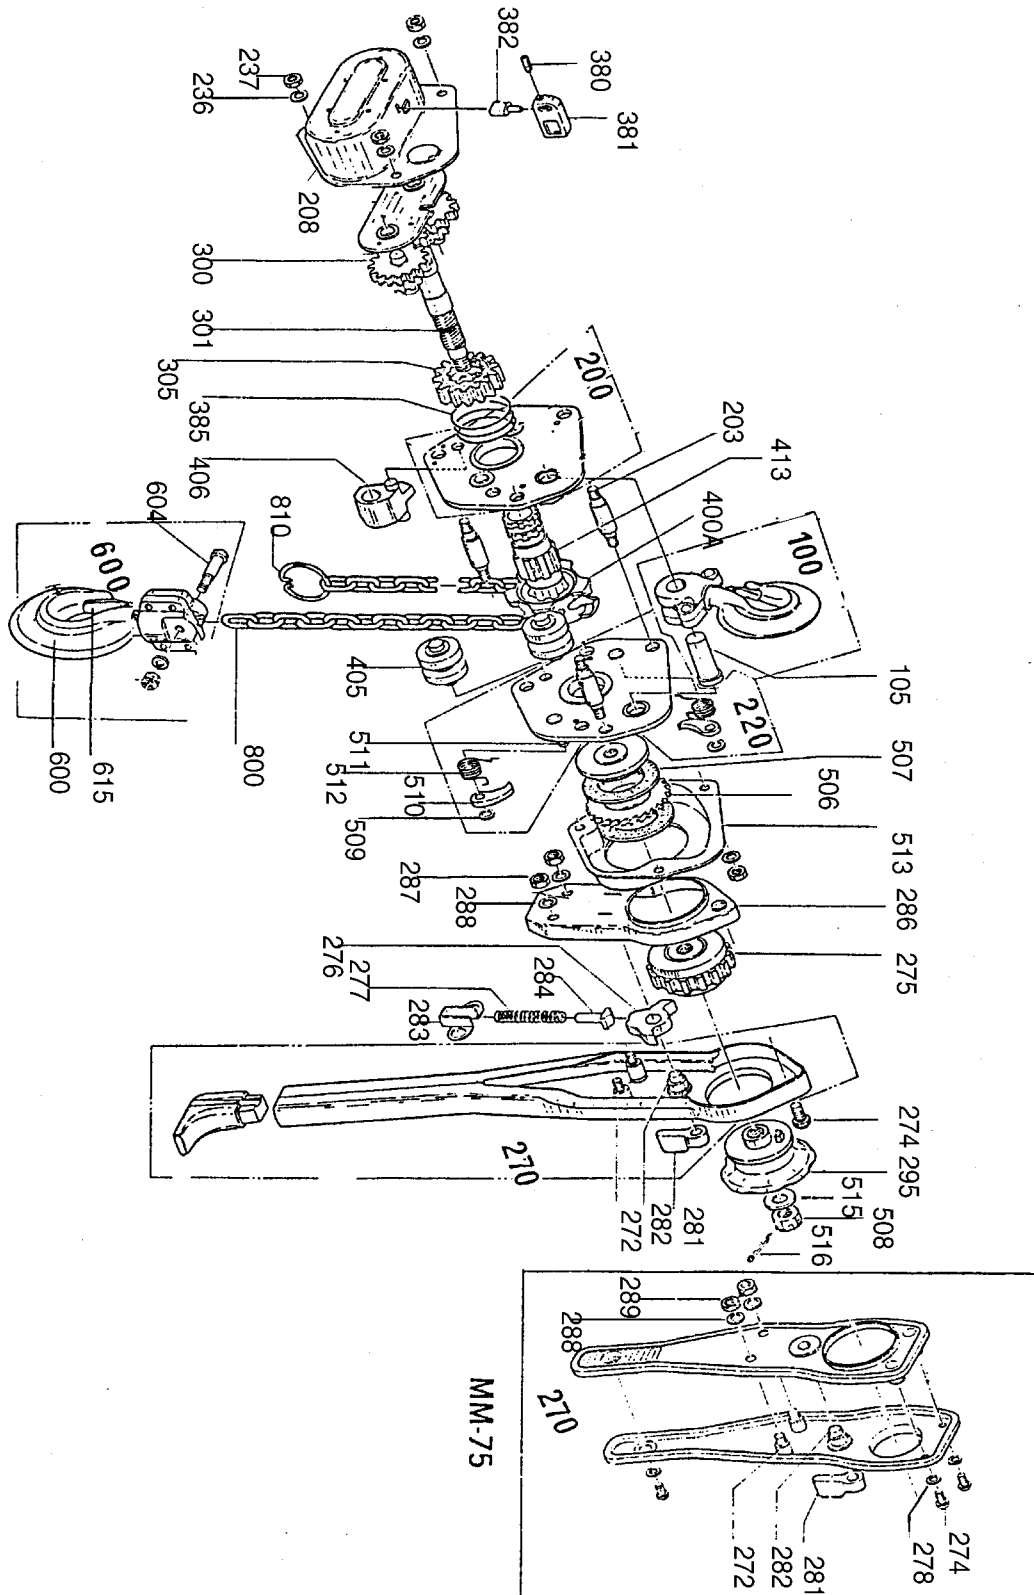

JET MINI MITE SERIES PULLERS PRODUCT 110502 110503 110504

JET MINI MITE SERIES PULLERS PRODUCT 110502 110503 110504

PRODUCT #	110502 TONNAGE	110503	110504
REF DESCRIPTION	3/4T	1-1/2T	3T
100 TOP HOOK SET	PELMM75100	PELMM15100	PELMM30100
105 TOP HOOK PIN	PELMM75105	PELMM15105	PELMM30105
200 GEAR SIDE PLATE ASSY	PELMM75200	PELMM15200	PELMM30200
203 STAY BOLT	PELMM75203	PELMM15203	PELMM30203
208 GEAR CASE	PELMM75208	PELMM15208	PELMM30208
220 LEVER SIDE PLATE ASSY	PELMM75220	PELMM15220	PELMM30220
236 GEAR COVER WASHER	PELMM75236	PELMM15236	PELMM15236
237 GEAR COVER NUT	PELMM75237	PELMM15237	PELMM30237
270 LEVER ASSY	PELMM75270	PELMM15270	PELMM15270
272 LEVER STAY BOLT	PELMM75272	PELMM15272	PELMM15272
274 LEVER ASSY BOLT	PELMM75274	PELMM15274	PELMM15274
275 FEED GEAR	PELMM75275	PELMM15275	PELMM30275
276 FEED RATCHET	PELMM75276	PELMM75276	PELMM75276
277 RATCHET SPRING	PELMM75277	PELMM15277	PELMM15277
281 CHANGE LEVER KNOB	PELMM75281	PELMM75281	PELMM75281
282 CHANGE LEVER PIN	PELMM75282	PELMM75282	PELMM75282
283 SPRING CASE	PELMM75283	PELMM15283	PELMM15283
284 FEED RATCHET SPRING PIN	PELMM75284	PELMM15284	PELMM30284
286 LEVER COVER	PELMM75286	PELMM15286	PELMM15286
287 LEVER COVER NUT	PELMM75287	PELMM15287	PELMM15287
288 LEVER WASHER	PELMM75288	PELMM75288	PELMM75288
289 NUT	PELMM75289		
295 FEED HANDLE	PELMM75295	PELMM15295	PELMM30295
300 SECOND AND THIRD GEAR ASSY	PELMM75300	PELMM15300	PELMM30300
301 PINION GEAR	PELMM75301	PELMM15301	PELMM30301
305 LOAD GEAR	PELMM75305	PELMM15305	PELMM30305
380 SET SCREW W/HEX HOLE	PELMM75380	PELMM15380	PELMM30385
381 FLOATING LEVER	PELMM75381	PELMM15381	PELMM30381
382 FLOATING CAM	PELMM75382	PELMM15382	PELMM30382
385 CHANGE SPRING	PELMM75385	PELMM15385	PELMM30385
400A LOAD SHEAVE ASSY INCL #413	PELMM75400A	PELMM15400A	PELMM30400A
405 CHAIN GUIDE	PELMM75405	PELMM15405	PELMM30405
406 CHAIN STRIPPER	PELMM75406	PELMM15406	PELMM30406
413 LOAD SHEAVE SHAFT	PELMM75400	PELMM15400	PELMM30400
505 DISC HUB	PELMM75505	PELMM15505	PELMM30505
506 RATCHET WHEEL	PELMM75506	PELMM15506	PELMM30506
507 FRICTION DISC	PELMM75507	PELMM15507	PELMM30507
508 CASTLE NUT , W, 516	PELMM75508	PELMM15508	PELMM15508
509 E-RING	PELMM75509	PELMM1559	PELMM15509
510 PAWL	PELMM75510	PELMM15510	PELMM30510
511 RATCHET PIN W/#509 E-RING	PELMM75511	PELMM15511	PELMM30511
512 RATCHET SPRING	PELMM75512	PELMM15512	PELMM30512
513 BRAKE COVER	PELMM75513	PELMM15513	PELMM30513
515 CASTLE NUT WASHER	PELMM75515	PELMM15515	PELMM30515
516 CASTLE NUT COTTER PIN	PELMM75516	PELMM15516	PELMM30516
600 BOTTOM HOOK ASSY	PELMM75600	PELMM15600	PELMM30600
604 BOTTOM HOOK BOLT W/NUT	PELMM75604	PELMM15604	PELMM30604
615 SAFETY LATCH ASSY	PELMM75SAF	PELMM15SAF	PELMM30SAF
800 LOAD CHAIN: USE	110552	110553	110554
810 CHAIN STOPPER	PELMM75810	PELMM75810	PELMM75810
** BRAKE SPRING NOT SHOWN	PELMM75540	PELMM15540	PELMM30540